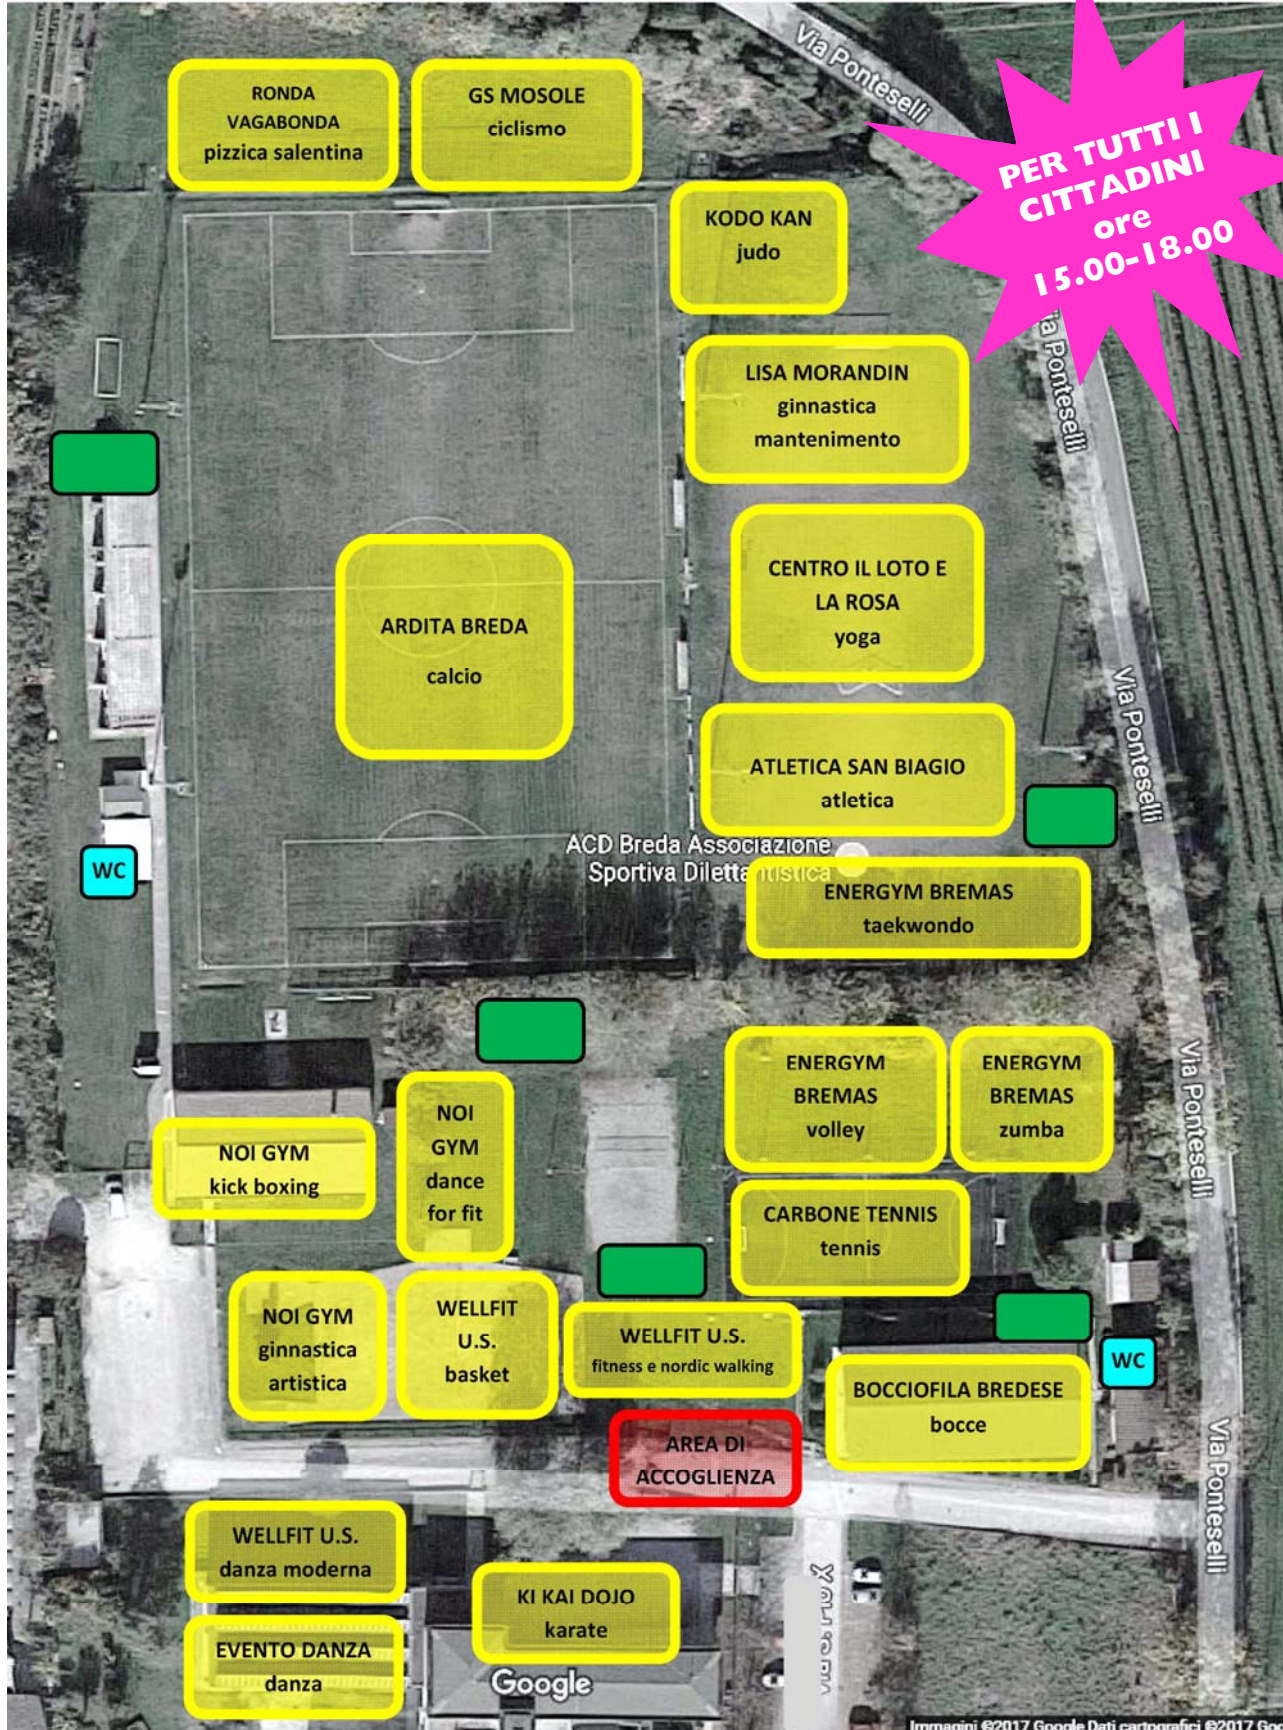

Comune di Breda di Piave

lasciamo il segno
LA RETE TREVIGIANA PER L'ATTIVITA FISICA
Carta di Toronto

PER TUTTI I CITTADINI
ore
15.00-18.00